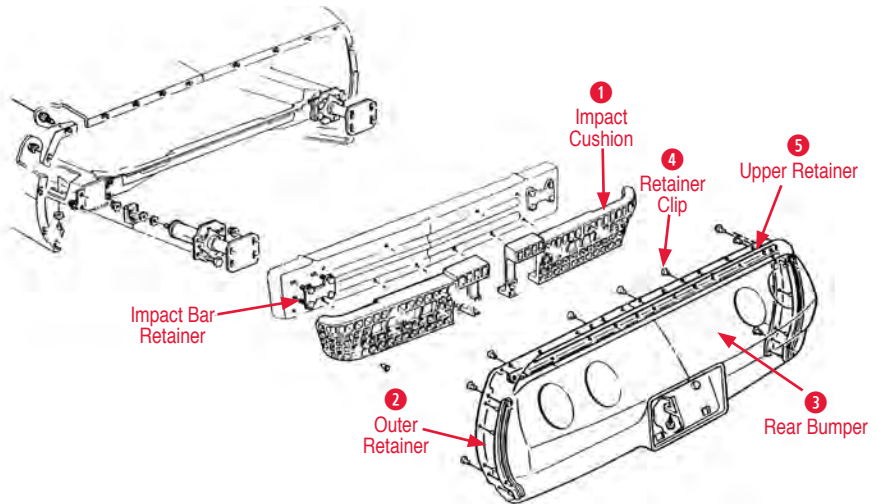

Hood

Hood Insulator