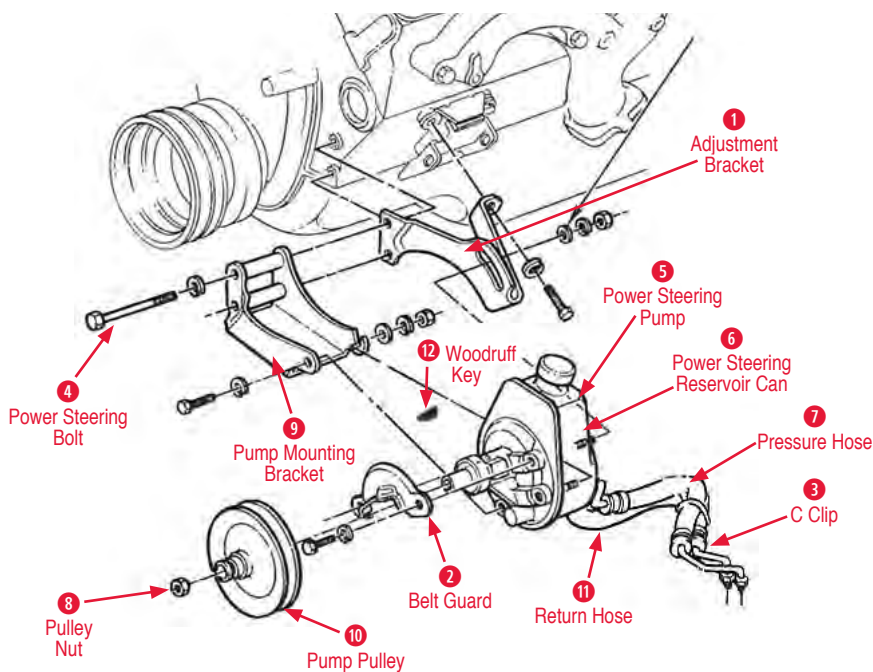

Steering Linkage

Power Steering shown

1 Complete Tie Rod

440572 63-82 Complete Tie Rod Correct..... \$85.00

2 Idler Arm

440119 63-82 Idler Arm (Replacement)..... \$45.00

440436 63-82 Idler Arm (NCRS correct)..... \$80.00