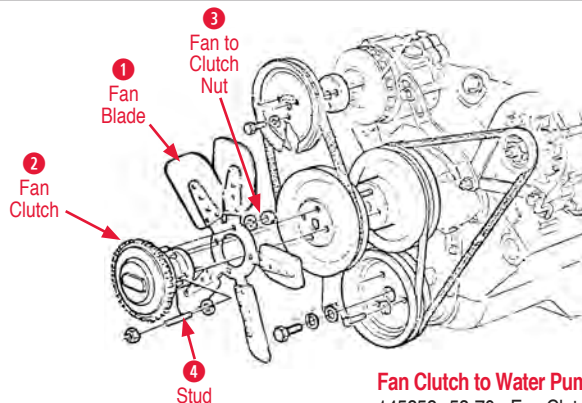

Fan & Fan Clutch

1 Fan Blade

- 145112 66-70 5 Blade (17-1/2 in.) Correct Fan \$230.00
- 145113 66-71 7 Blade Fan \$250.00
- 145114 71-77 7 Blade (17-1/2 in.) Fan \$223.00
- 145443 76-82 Fan Blade 76-77 w/AC 78-82 w/AC or H.D.C. \$115.00