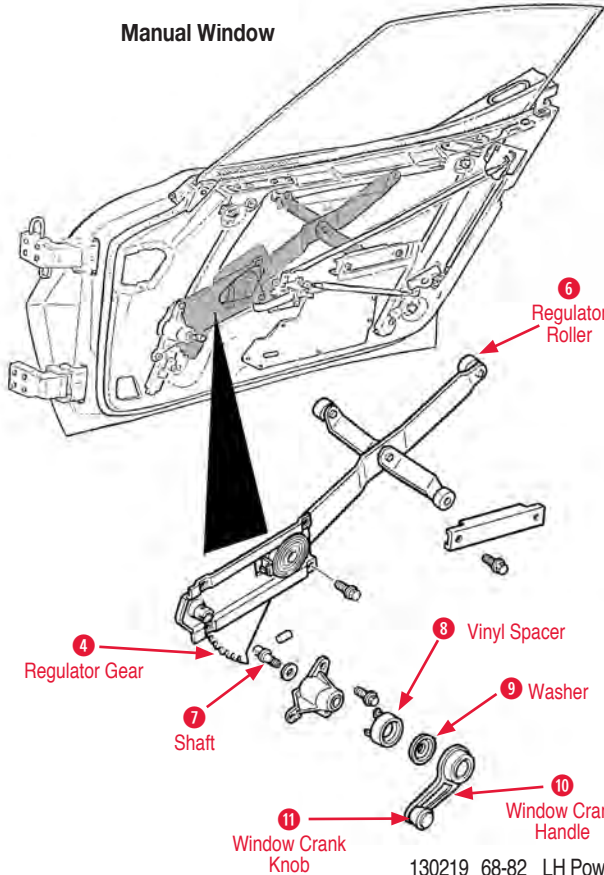

Window Regulator