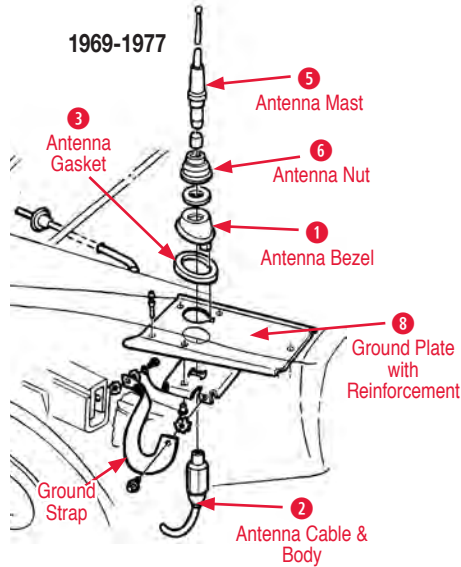

1969-1982 Antenna

- 1 Antenna Bezel**
200045 69-73 Antenna Bezel (Not for Power Antenna)..... \$8.00
200051 74-77 Antenna Mount Spacer (coupe) \$6.50
- 2 Antenna Cable & Body**
200046 69-75E Antenna Cable with Body (177 in) \$25.00
200047 78-82 Antenna Cable (142 inch) Not for Power Antenna..... \$19.00