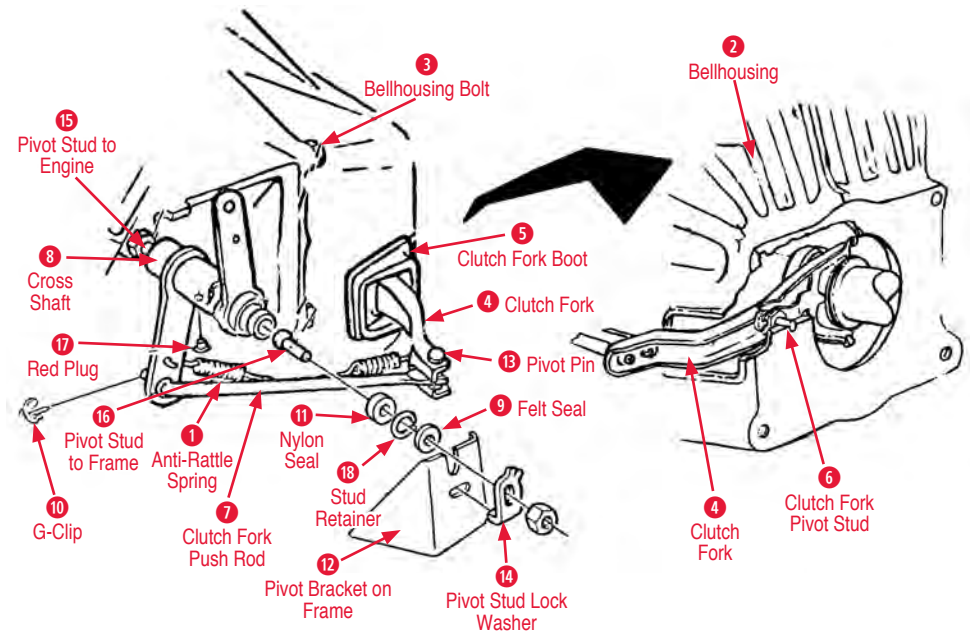

Clutch Linkage

1 Anti-Rattle Springs	340055 56-81 Clutch Fork Rod Anti-Rattle Spring $3.00
Bellcrank Frame Bracket	340233 80-81 Bellcrank Frame Bracket $15.00
2 Bellhousing	340249 66-74 Big Block Bellhousing (11" clutch).... $229.00
	340174 66-74 11" Housing Cover (Round Hole)..... $35.00
3 Bellhousing Bolt	170260 56-81 Man. Trans. Bellhousing Bolts (4pcs) .. $7.00
	170138 63-68 Bellhousing Bolt Set (M headmark)..... $9.00
	170140 69-79 Bellhousing Bolt Set (A headmark) $9.00
4 Clutch Fork	340163 64-81 Clutch Fork $92.00
5 Clutch Fork Boot	340168 63-81 Clutch Fork Boot..... $11.00
6 Clutch Fork Pivot Stud	340167 55-81 Clutch Fork Pivot Stud in Bellhousing $10.00
7 Clutch Fork Push Rod	340154 65-81 Clutch Fork Push Rod (Big Block)..... $15.00
8 Cross Shaft	340137 65-81 Clutch Cross Shaft $90.00
9 Felt Seal	340139 63-81 Clutch Cross Shaft Felt Seal..... $5.00
10 G-Clip	340105 56-82 Shifter & Clutch Rod G-Clip $1.50
11 Nylon Seal	340140 63-81 Nylon Seal for Clutch Cross Shaft..... $2.00
12 Pivot Bracket on Frame	340132 63-79 Clutch Pivot Bracket on Frame..... $15.00

13 Pivot Pin	340158 56-81 Clutch Fork Pivot Pin $3.50	17 Red Plug	340234 63-81 Clutch Cross Shaft Red Plug..... $1.50
	340166 68-69 Clutch Fork Pivot Pin..... $27.00	18 Stud Retainer	340240 63-82 Clutch Cross Shaft Stud Retainer 1 inch (Spring Type C-Clip) $3.00
14 Pivot Stud Lock Washer	340134 63-81 Clutch Pivot Stud Lock Washer..... $3.00	Throw Out Bearing	340157 56-81 Throw Out Bearing..... $78.00
15 Pivot Stud to Engine	340146 63-81 Clutch Pivot Stud to Engine $18.00	Throw Out Bearing Retainer Spring	340153 56-81 Throw Out Bearing Retainer Spring (On Clutch Fork)..... $18.00
16 Pivot Stud to Frame	340133 63-71 Clutch Pivot Stud to Frame..... $8.00		
	340143 72-81 Clutch Pivot Stud to Frame..... $10.00