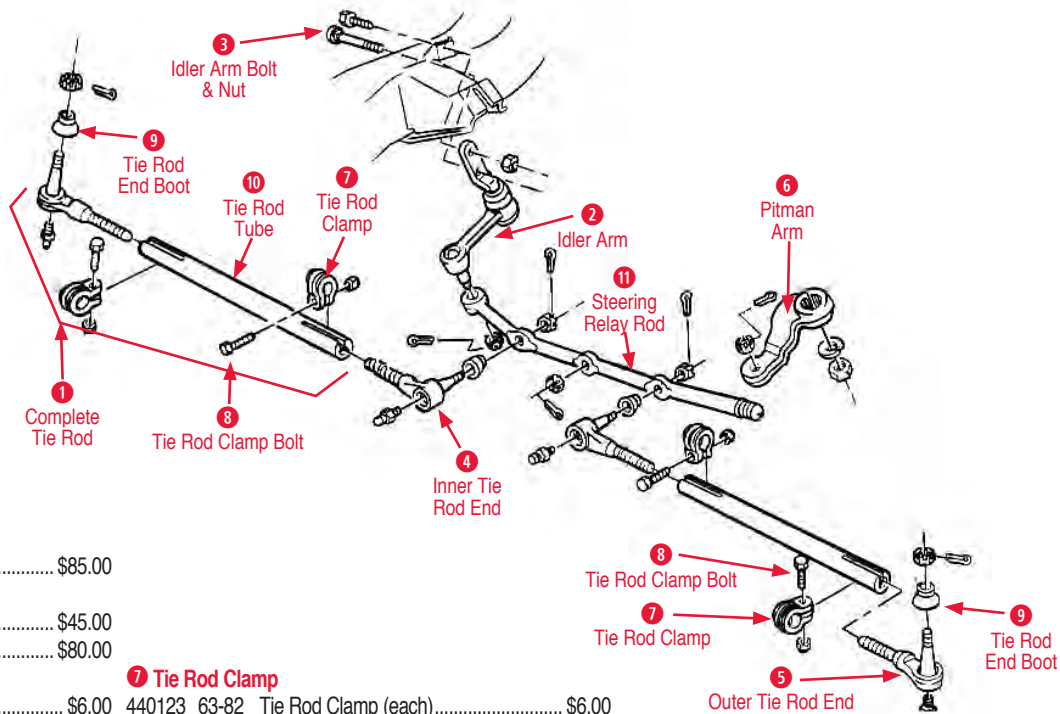

Steering Linkage

Power Steering shown

1 Complete Tie Rod

440572 63-82 Complete Tie Rod Correct..... \$85.00

2 Idler Arm

440119 63-82 Idler Arm (Replacement)..... \$45.00

440436 63-82 Idler Arm (NCRS correct)..... \$80.00