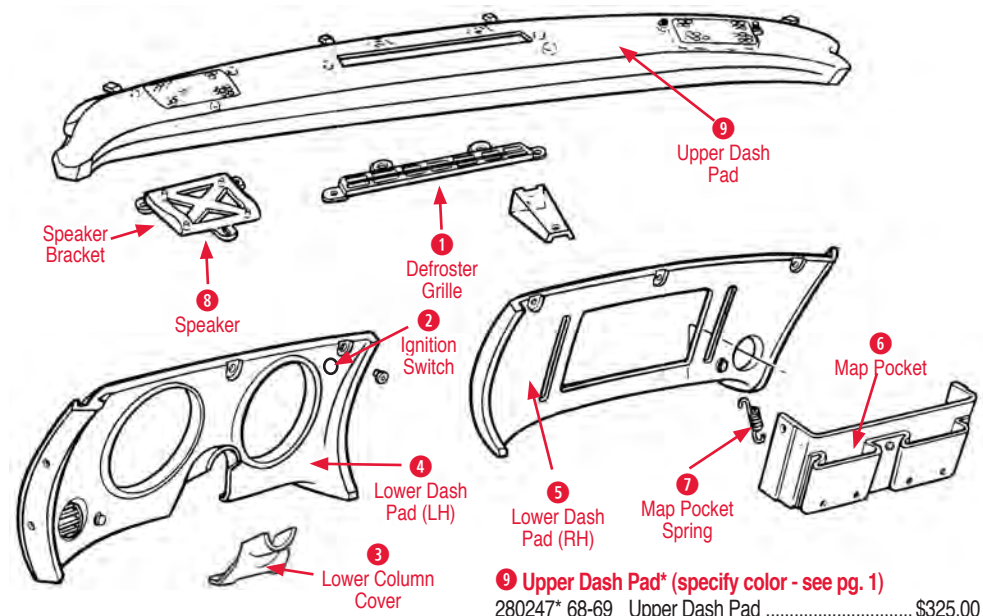

7 Map Pocket Spring	280017 69-77 Map Pocket Springs.....	$5.00
8 Speaker	330060 70-82 Top Dash Speaker (4 in x 6 in).....	$99.00

9 Upper Dash Pad* (specify color - see pg. 1)	280247* 68-69 Upper Dash Pad.....	$325.00
	280251* 68-69 Dash Cap.....	$200.00
	280248* 70-76 Upper Dash Pad.....	$355.00
	280252* 70-76 Dash Cap.....	$200.00
	280249* 77 Upper Dash Pad.....	$355.00
	280253* 77 Dash Cap.....	$200.00