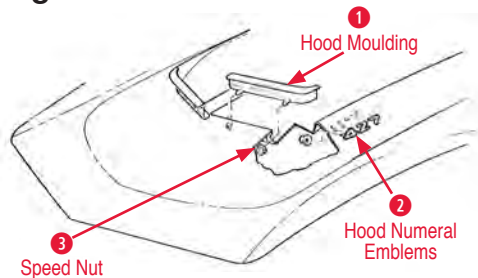

Big Block Emblems

- 1 Hood Moulding**
- 160156 68-72 RH Big Block Hood Moulding \$65.00
- 160155 68-72 LH Big Block Hood Moulding..... \$65.00
- 2 Hood Numeral Emblems**
- 165155 67-72 Hood Number 4 \$10.00
- 165156 67-69 Hood Number 2..... \$10.00
- 165158 68-72 Hood Number 5..... \$10.00
- 165157 67-69 Hood Number 7..... \$10.00
- 3 Hood Grille Speed Nut**
- 170277 68-72 Hood Grille Speed Nut Kit..... \$2.75