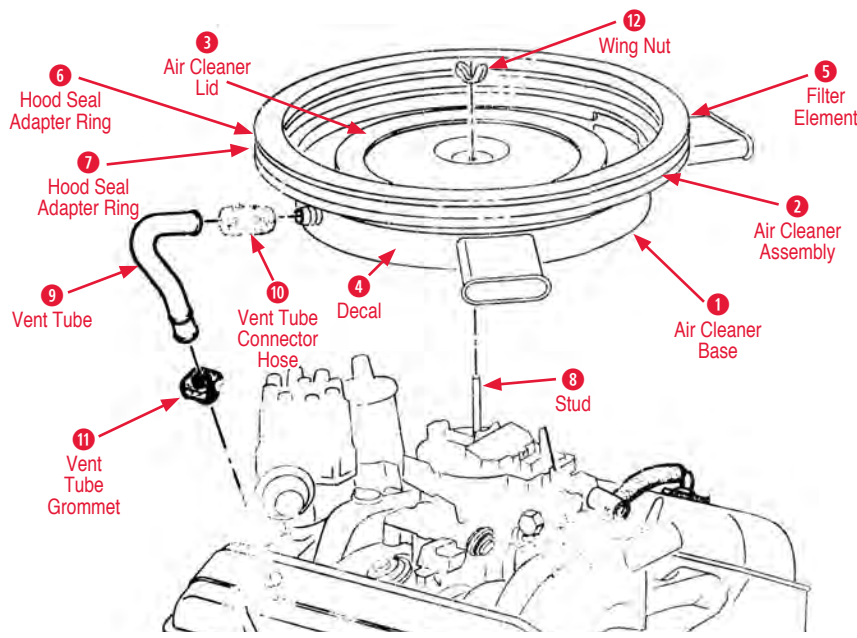

100082 75 Air Cleaner Hood Seal Adapter Ring . \$75.00

8 Stud

170002 55-81 Air Cleaner Stud WCFB, AFB, Q-Jet ... \$8.00

9 Vent Tube

410345 73-74 Crankcase Vent Tube \$19.00

100078 73-75 Crankcase Vent Tube 350..... \$20.00