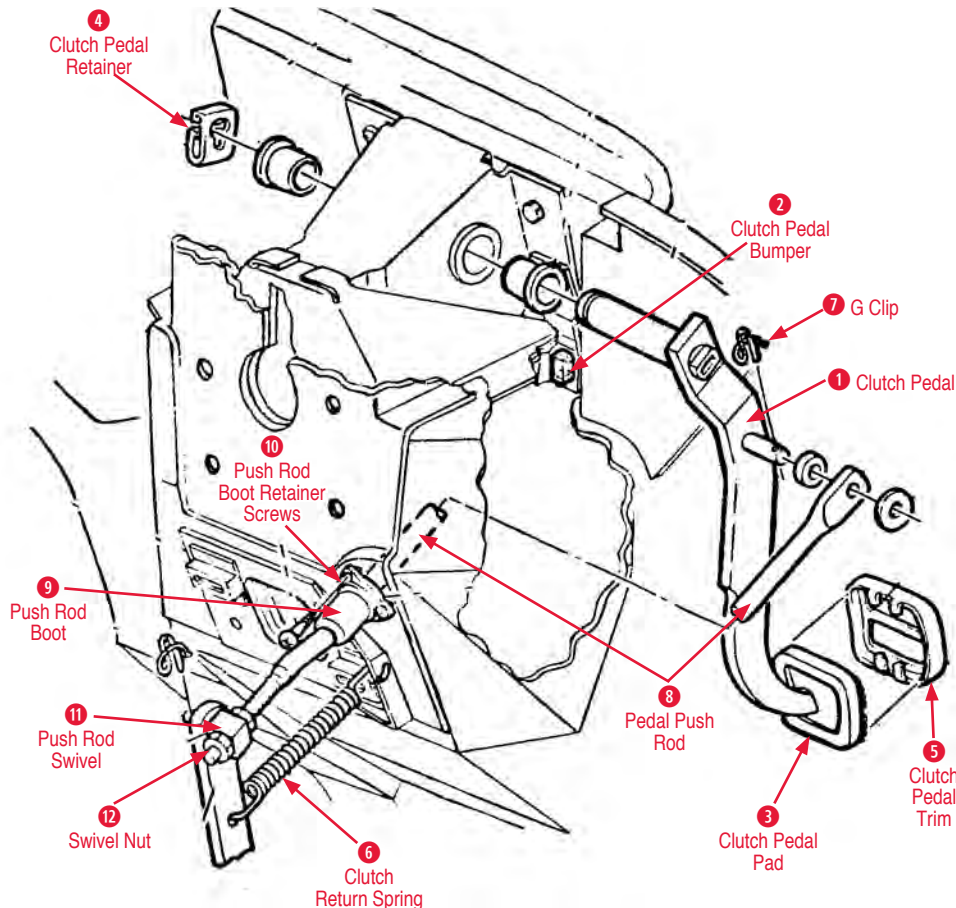

Clutch Pedal Linkage

1 Clutch Pedal	340198 68-79 Clutch Pedal $80.00
	340177 80-81 Clutch Pedal $96.00
2 Clutch Pedal Bumper	340100 56-81 Clutch Pedal Bumper $4.00
3 Clutch Pedal Pad	190003 68-82 Brake & Clutch Pedal Pad $7.00
	190030 80-81 Clutch Pedal Pad..... $7.00
4 Clutch Pedal Retainer	340095 55-04 Clutch/Brake Pedal Shaft Retainer..... $15.00
5 Clutch Pedal Trim	190004 68-82 Brake/Clutch Pedal Trim (stainless) ... $10.00
Clutch Pinion Pilot Bearing	340278 53-82 Clutch Pinion Pilot Bearing $25.00
6 Clutch Return Spring	340141 68-81 Clutch Return Spring..... $5.00
7 G Clip	340105 56-82 Clutch Rod & Shifter G Clip $1.50
8 Pedal Push Rod	340119 68-81 Clutch Pedal Push Rod..... $21.00
9 Push Rod Boot	340118 68-82 Clutch Rod Boot on Firewall $12.00
10 Push Rod Boot Retainer Screws	170946 65-82 Clutch Rod Boot Retainer Screw Kit $1.00
11 Push Rod Swivel	340113 63-81 Clutch Pedal Push Rod Swivel..... $7.00
12 Swivel Nut	340114 63-81 Push Rod Swivel Nuts (Pair) $0.50

Clutch Kits	
<i>includes: disc, plate, throwout & pilot bearing</i>	
340261 55-78 Clutch Kit 10.5 inch (10 Spline Small Block).....	$207.00
340262 65-81 Clutch Kit 10.5 inch (26 Spline Heavy Duty).....	$250.00
340263 65-81 Clutch Kit 11 inch (10 Spline)	$210.00
340264 70-81 Clutch Kit 11 inch (26 Spline)	$210.00