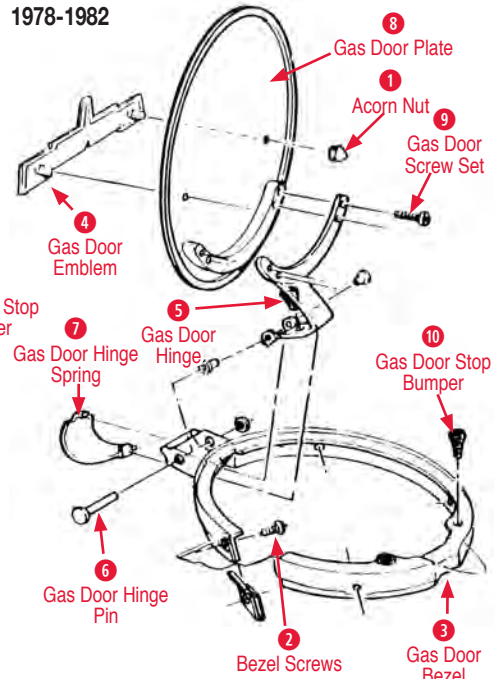

1 Acorn Nut

170092 68-82 Gas Door Emblem Acorn Nuts 2 pcs... $1.00

2 Bezel Screws

170710 68-77 Gas Door Bezel Screw Set..... $2.50

170366 78-82 Gas Door Bezel Screw Kit (8 Pcs) $3.00

3 Gas Door Bezel

180065 68-70 Gas Door Bezel w/Hinge Assembly ... $50.00

180066 71-77 Gas Door Bezel..... $85.00

4 Gas Door Emblem

165051 68-73 Gas Door Emblem (US Made)..... $46.00

165052 75-76 Gas Door Emblem $75.00

165053 77 Gas Door Emblem $60.00

165054 78 Gas Door Emblem $102.00

165055 79 Gas Door Emblem $60.00

165056 80 Gas Door Emblem $44.00

165057 81 Gas Door Emblem $44.00

5 Gas Door Hinge

180091 71-77 Gas Door Hinge..... $14.00

6 Gas Door Hinge Pin

180073 71-82 Gas Door Hinge Pin..... $9.00

7 Gas Door Hinge Spring

180068 71-82 Gas Door Hinge Spring..... $9.00

8 Gas Door Plate

180062 69-70 Gas Door Plate (unpainted)..... $50.00

180107 71-73 Gas Door Plate (unpainted)..... $50.00

180063 74-74 Gas Door Plate (unpainted)..... $50.00

180109 75-76 Gas Door Plate (unpainted)..... $50.00

180110 77-77 Gas Door Plate (unpainted)..... $50.00

9 Gas Door Screw Set

170093 68-82 Door Plate to Hinge Screws (4 pcs) $3.00

10 Gas Door Stop Bumper

180069 68-82 Gas Door Stop Bumper $3.00