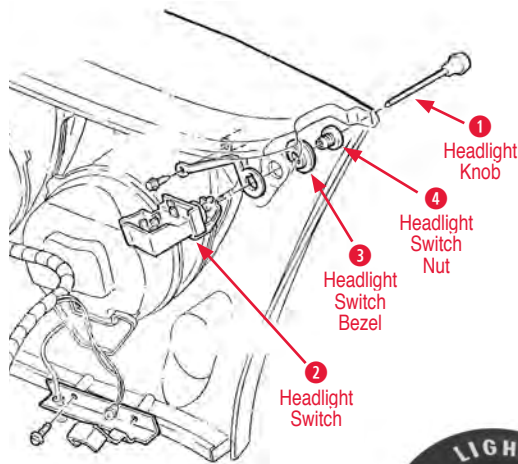

Dash

Headlight Switch

- 1 Headlight Knob**
110030 68 Headlight Knob & Rod \$20.00
110170 69-77 Headlight Knob..... \$20.00
110131 72-76 Headlight Knob..... \$20.00
110101 78-80 Headlight Knob..... \$20.00
110102 81-82 Headlight Knob..... \$20.00