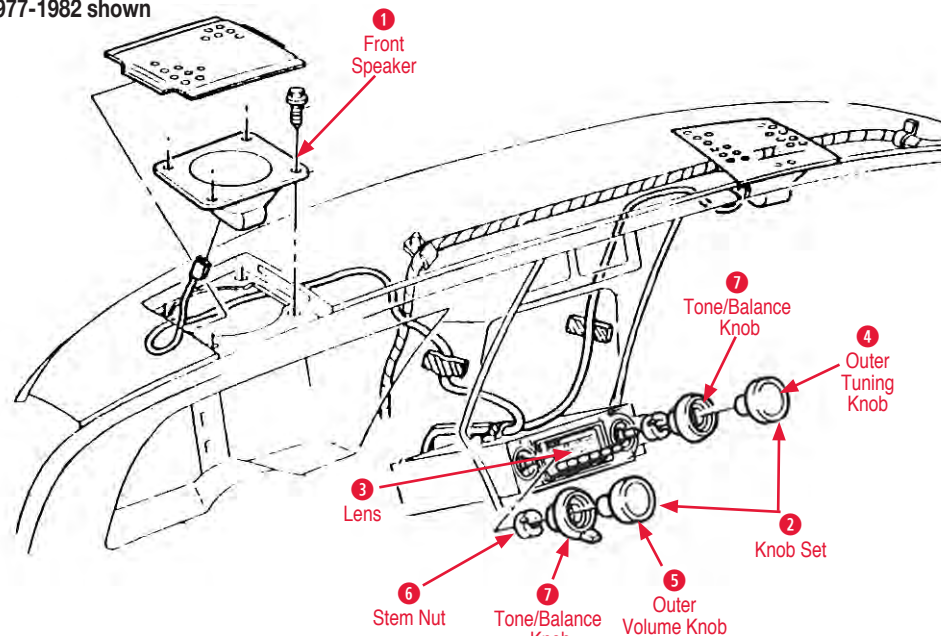

1977-1982 shown