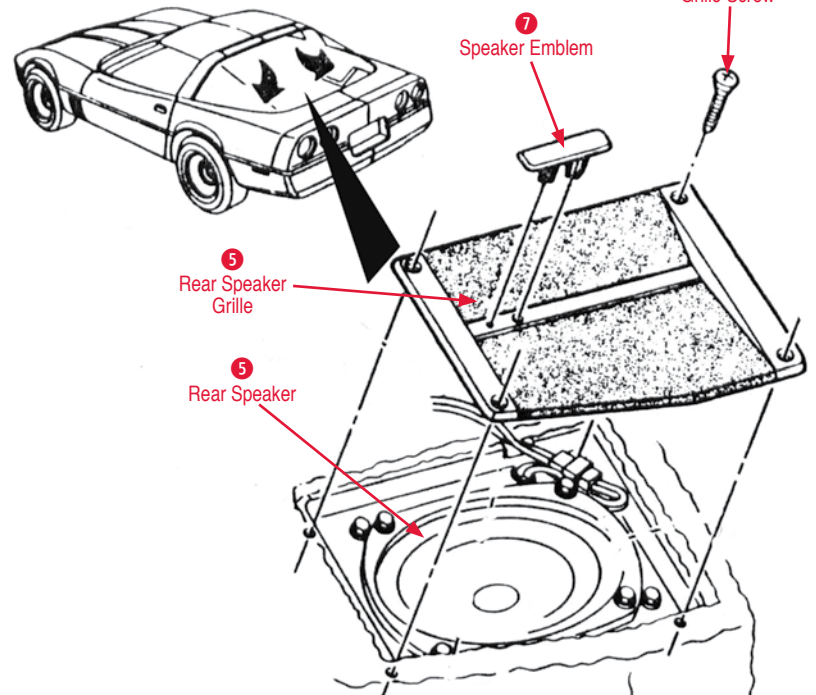

8 Tuner Knob

- 330184 84-89 Radio On/Off Tuner Knob\$14.00

1984-1987 Power Antenna

- 1 Antenna Bezel**
200071 84-87 Power Antenna Bezel.....\$17.00

- 2 Antenna Cable & Rod Repair Kit**

- 200057 79-87 Power Antenna Cable & Rod Repair Kit\$40.00