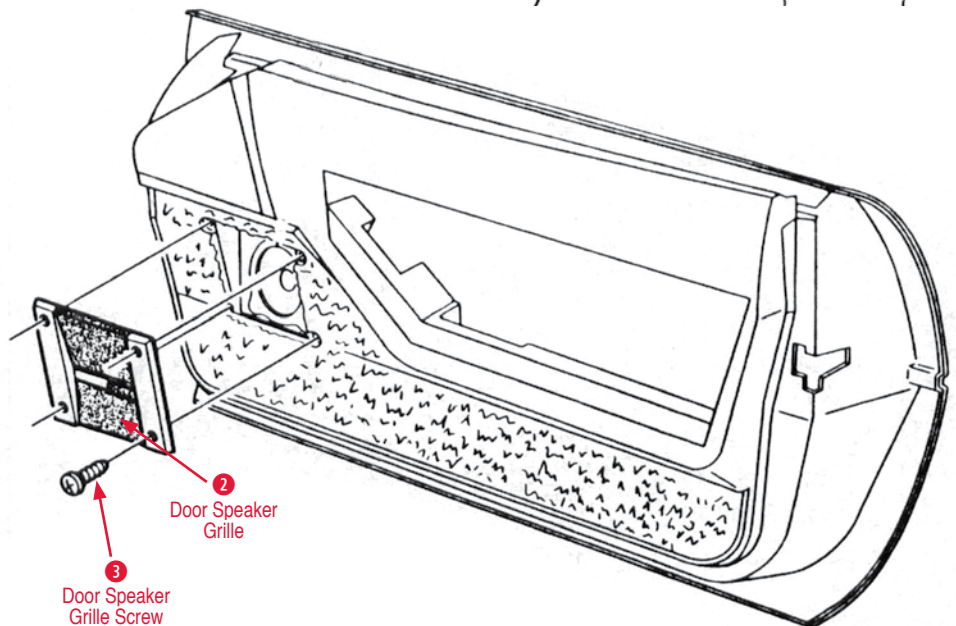

8 Tuner Knob

- 330184 84-89 Radio On/Off Tuner Knob\$14.00

1984-1987 Power Antenna

- 1 Antenna Bezel**
200071 84-87 Power Antenna Bezel.....\$17.00

- 2 Antenna Cable & Rod Repair Kit**

- 200057 79-87 Power Antenna Cable & Rod Repair Kit\$40.00