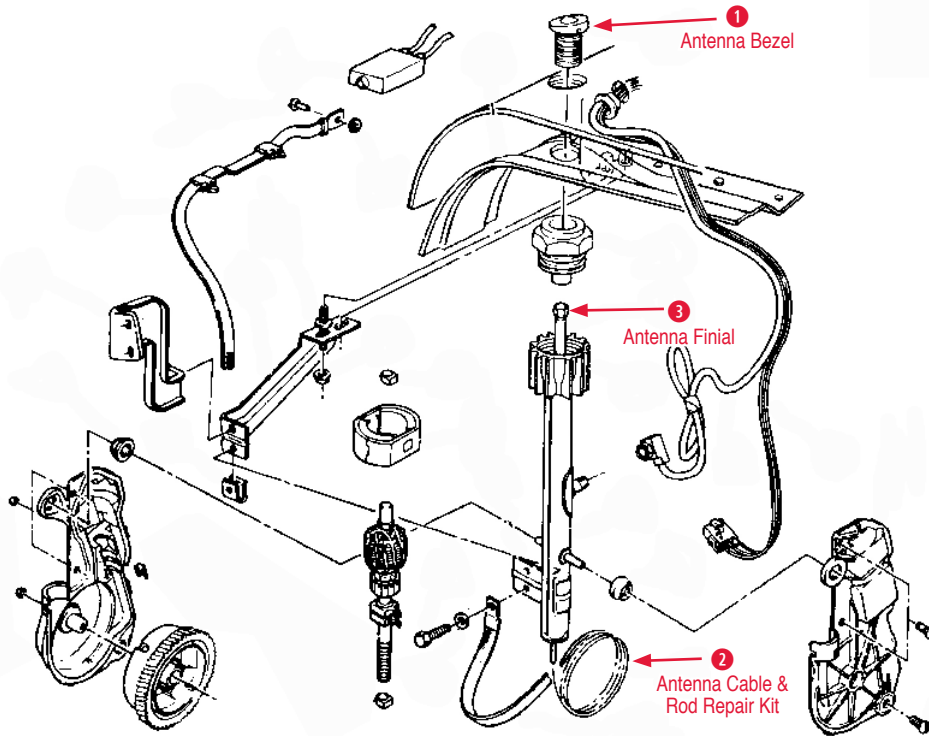

8 Tuner Knob

- 330184 84-89 Radio On/Off Tuner Knob\$14.00

1984-1987 Power Antenna

- 1 Antenna Bezel**
200071 84-87 Power Antenna Bezel.....\$17.00

- 2 Antenna Cable & Rod Repair Kit**

- 200057 79-87 Power Antenna Cable & Rod Repair Kit\$40.00