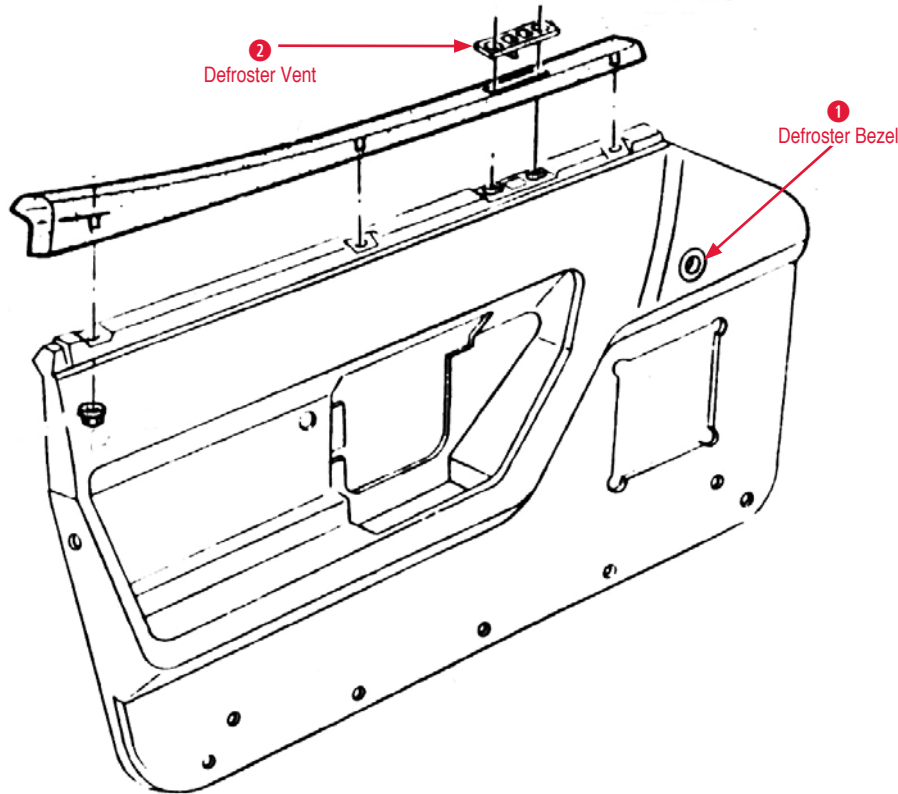

Door Defrost Vents