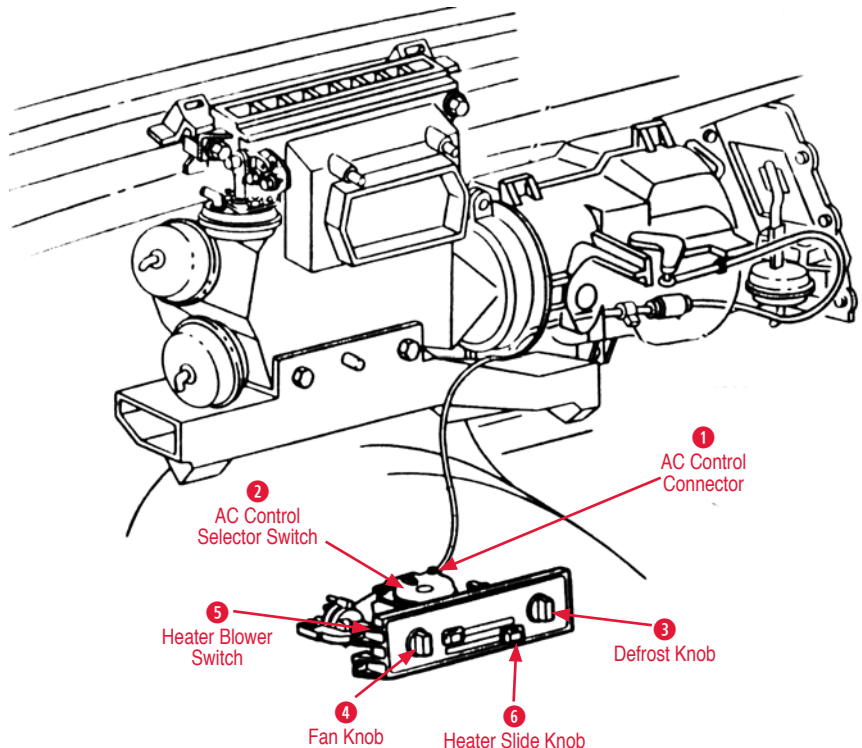

6 Heater Slide Knob

800210 84-89 Manual Heater Slide Knob $7.00