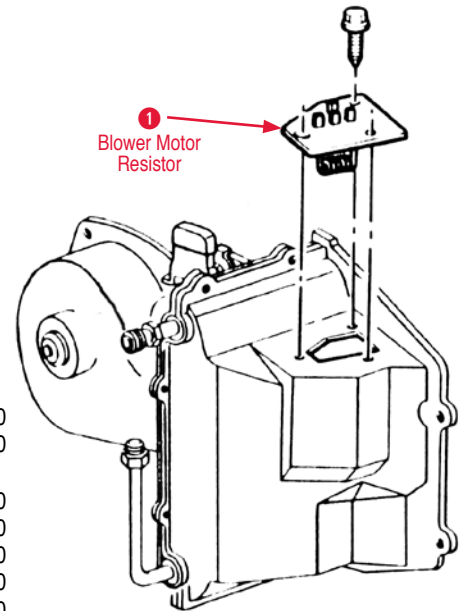

Blower Motor Module

250232 86-89 Heater Blower Motor Module\$189.00

1 Blower Motor Resistor

250009 84 Blower Motor Resistor\$16.00
 370045 84 Blower Motor Resistor with AC\$15.00

2 Evaporator

250210 85-89 AC Evaporator\$225.00
 250211 90-93 AC Evaporator (LT1)\$185.00
 250212 90-93 Evaporator (ZR1)\$280.00
 250213 94-96 AC Evaporator\$225.00
 250214 94-95 Evaporator (ZR1)\$225.00