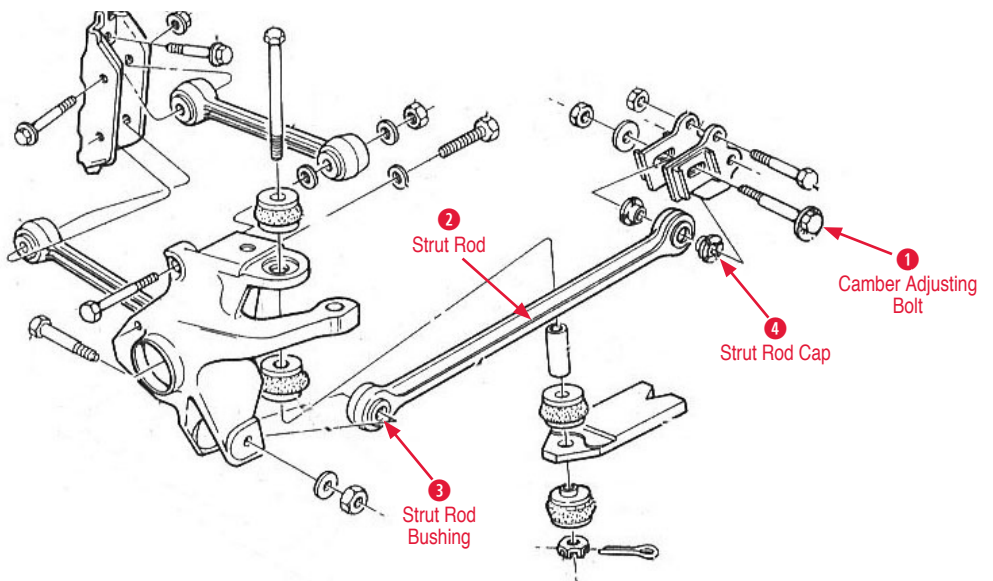

Rear Strut Rod

- 1 Camber Adjusting Bolt**
- 440814 84-96 Camber Adjusting Bolt Kit\$21.00
- 2 Strut Rod**
- 440170 84-96 Adjustable Strut Rod - pair\$144.00
- 3 Strut Rod Bushings**

- 440680 84-89 Rear Strut Rod Bushings (Poly).....\$30.00
- 440216 90-96 Rear Strut Rod Bushings (Poly).....\$30.00
- 4 Strut Rod Cap**
- 440748 84-89 Rear Strut Rod Cap.....\$2.50