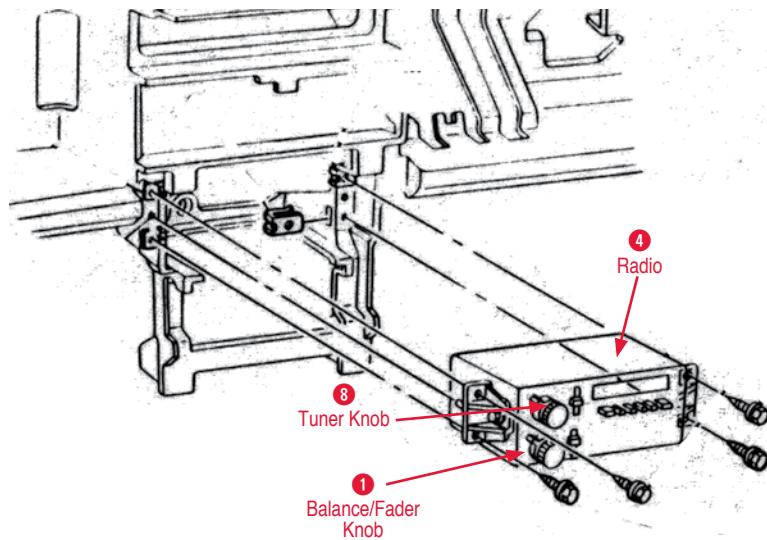

8 Tuner Knob

- 330184 84-89 Radio On/Off Tuner Knob\$14.00

1984-1987 Power Antenna

- 1 Antenna Bezel**
200071 84-87 Power Antenna Bezel.....\$17.00

- 2 Antenna Cable & Rod Repair Kit**

- 200057 79-87 Power Antenna Cable & Rod Repair Kit\$40.00